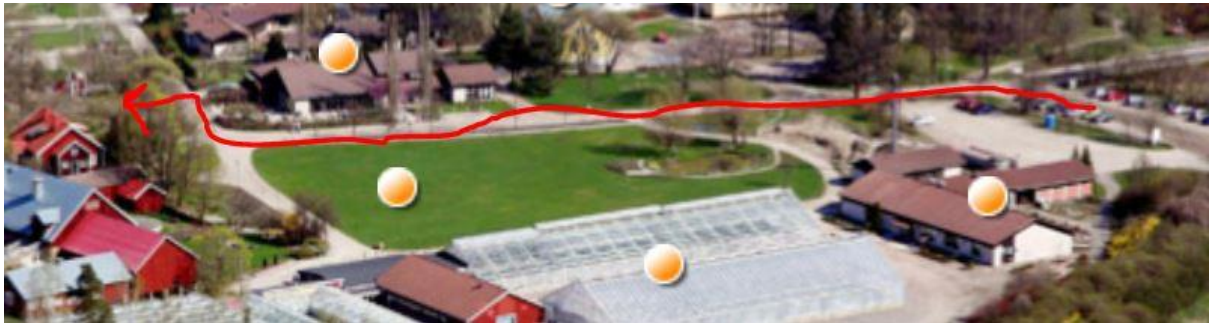

Labradorinnoutajakerho järjestää luennon

Mitä noutajalta vaaditaan taipumuskokeessa? Torstaina 9.5.2019 Espoossa

Luennoija Ulla Pihlaja.

Luento on torstaina 9.5.2019 klo 18-20.

Luentopaikka Marketanpuiston Lampola
Pehtorinaukio, 02940 Espoo <https://goo.gl/maps/33Bh7q1pXR82>

Lampola-rakennuksen sijainti kartalla. Kävele noin 150m parkkipaikalta nuolen osoittamaa reittiä.

Tilaisuuteen osallistuminen jäsenille 20€/henkilö, ei-jäsenet 25€/henkilö ja 10€ toinen perheenjäsen, lapset voivat osallistua maksutta.