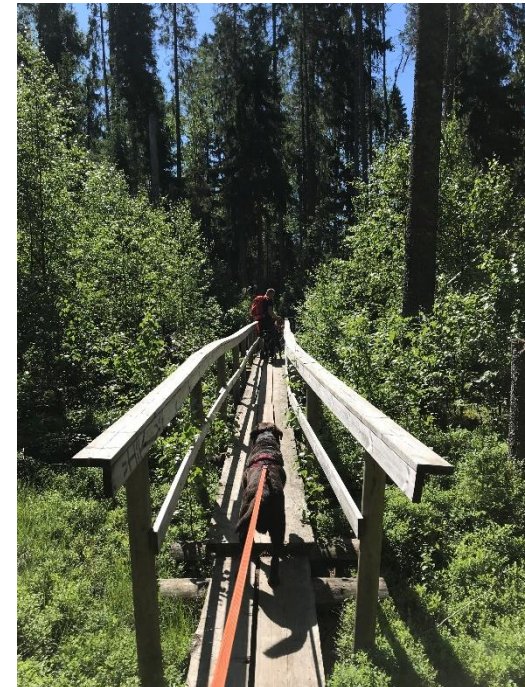

Labradorinnoutajakerho
tarjoaa

LAB-VAELLUS LAUANTAINA 10.10.2020 LIESJÄRVEN KANSALLISPUISTOSSA

Johanna Heiskanen

Lähde mukaan viettämään koko perheen mukavaa ulkoilupäivää Liesjärven maisemiin labbisvaelluksen merkeissä. Vaellamme yhdessä koirien kanssa Pohjantikan kierroksen, joka on noin 5 km ja sopii myös aloittelijalle. Koirat pidämme kytkettyinä koko vaelluksen ajan. Vaelluksen jälkeen pidämme yhteisen eväs- ja ohjelmatuokion, joten otathan itsellesi ja karvakuonollesi pientä evästä sekä vettä mukaan.

Vaellus on maksuton!

Kokoontuminen Korteniemen
perinnetilan pysäköintialueella klo 10
os. Korteniementie 242, 31380 Tammela
<https://goo.gl/maps/aNtiTxuLLsCtwhj39>

Tiedustelut vaelluksesta Johannelta johanna.sojakka@gmail.com

Muut tiedustelut labbis.agility@gmail.com

*Tervetuloa viettämään syksyistä
lauantaipäivää luonnon helmassa!*

Ilmoittautumislomake löytyy täältä

<https://www.labradori.fi/harrastusmuodot/peruskoulutus/ilmoittautuminen-kursseille-ja-t/>